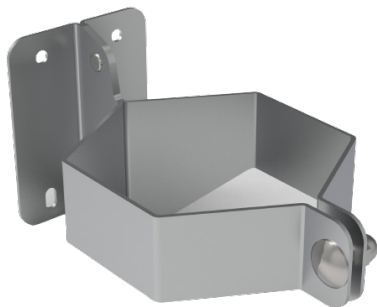

# Настінні кронштейни для фільтрів Серії FYD

У комплект входить:  
 Гвинт M6x25 8.8 DIN 912 – 4шт.  
 Гайка M6 DIN 934 – 4шт.  
 Шайба 6 DIN 125 – 8шт.  
 Шайба гроверна 6 DIN 127 – 4 шт.  
 Дюбель КП 10x50 ПП потай – 4шт.  
 Гвинт 6,0x50 DIN 571 – 4шт.

## РОЗМІРИ

РОЗМІРИ							
Мод.	A	B	C	D	E	F	G
<b>FYD-ST1</b>	40	155	87	79	83	44	80
<b>FYD-ST2</b>	40	189	100	110	114	44	80
<b>FYD-ST3</b>	40	235	125	145	155	44	80