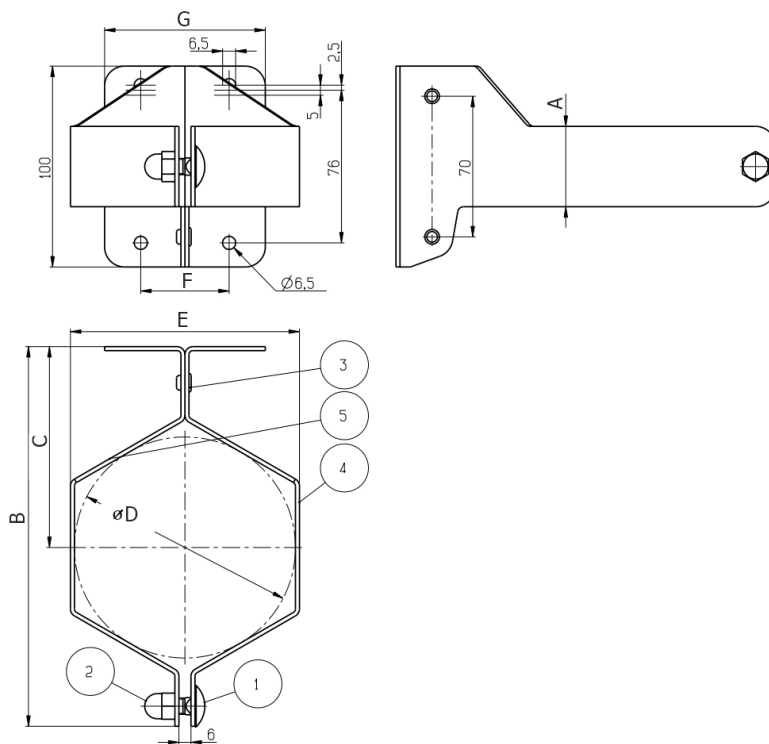

# Настінні кронштейни для фільтрів Серії FYD

У комплект входить:  
 Гвинт M6x25 8.8 DIN 912 – 4шт.  
 Гайка M6 DIN 934 – 4шт.  
 Шайба 6 DIN 125 – 8шт.  
 Шайба гроверна 6 DIN 127 – 4 шт.  
 Дюбель КП 10x50 ПП потай – 4шт.  
 Гвинт 6,0x50 DIN 571 – 4шт.

## РОЗМІРИ

РОЗМІРИ							
Мод.	A	B	C	D	E	F	G
<b>FYD-ST1</b>	40	155	87	79	83	44	80
<b>FYD-ST2</b>	40	189	100	110	114	44	80
<b>FYD-ST3</b>	40	235	125	145	155	44	80